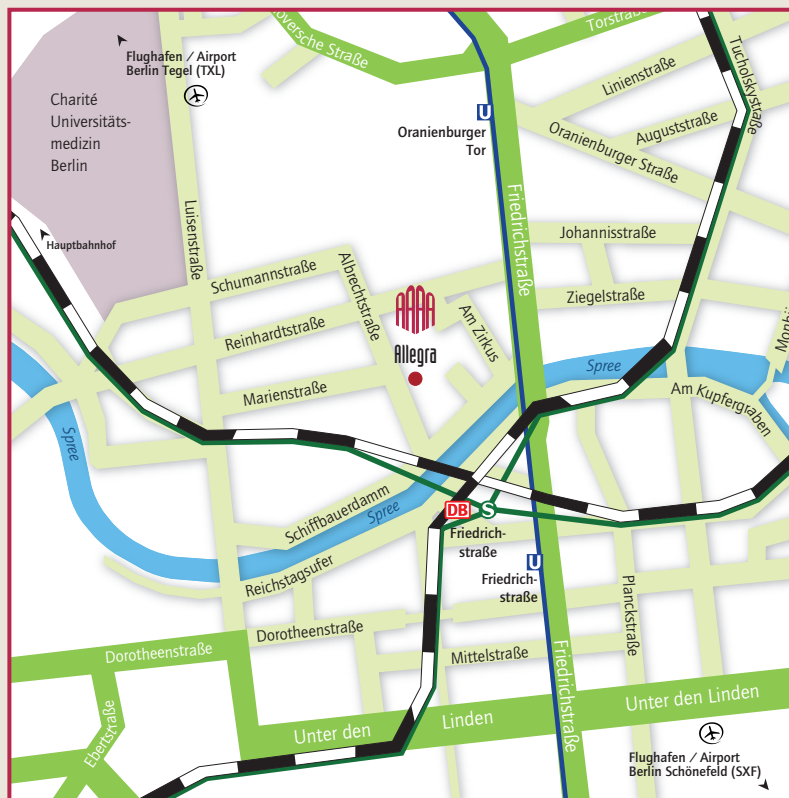

# WILLKOMMEN IM HOTEL ALLEGRA IN MITTE

Im Folgenden finden Sie die Anfahrt zum Hotel Allegra in Mitte mit der S-Bahn. Wir wünschen Ihnen eine angenehme Anreise.

## ANREISE VOM HAUPTBAHNHOF

Alle Linien in Richtung Osten der Stadt halten am S-Bahnhof Friedrichstraße, wo Sie bitte aussteigen. Bitte nehmen Sie den Ausgang „Schiffbauerdamm“, überqueren die Spreebrücke und folgen der Albrechtstraße vor Ihnen. Nach 100m erreichen Sie das Hotel Allegra auf der rechten Seite.

## ANREISE VOM FLUGHAFEN TEGEL

Nutzen Sie den Bus TXL bis zur Bus-Haltestelle „Marschallbrücke“ und steigen dort aus. Bitte gehen Sie dann entgegen der Fahrtrichtung und biegen Sie rechts in die Marienstraße. Am Ende der Marienstraße gehen Sie rechts in die Albrechtstraße. Das Hotel Allegra befindet sich zu Ihrer Rechten.

## Aus Richtung DRESDEN

Auf A13 bis AD Treptow, Abfahrt Grünauer Straße. Über  
Schnellerstraße, Köpenicker Landstraße, Alt Treptow,  
Puschkinallee, Schlesische Straße, rechts auf der Ober-  
baumstraße abbiegen. Links abbiegen auf Mühlenstraße,  
Stralauer Platz, Holzmarktstraße. Weiter auf Stralauer  
Straße, Spandauer Straße. Links abbiegen auf der Karl-  
Liebknecht-Straße, Unter den Linden. Rechts abbiegen  
auf die Friedrichstraße. Hinter der Spree links abbiegen in  
den Schiffbauerdamm, dann rechts in die Albrechtstraße  
hineinfahren.